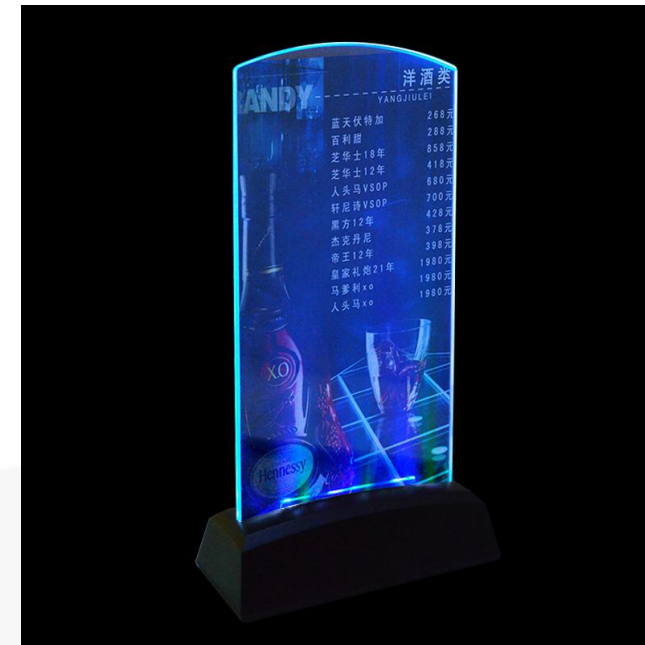

Name : Led Table Tent
Item : CF-108AF
Power supply : Dry battery style (AAA*3)
Materia : Acrylic+ABS
Size : (D)14.5*(H)23.5cm
(Stock)

Name : Led Table Tent
Item : CF-108BF
Power supply : Rechargeable style
Materia : ABS +Acrylic
Size : (D)13.5*(H)23cm
(Stock)