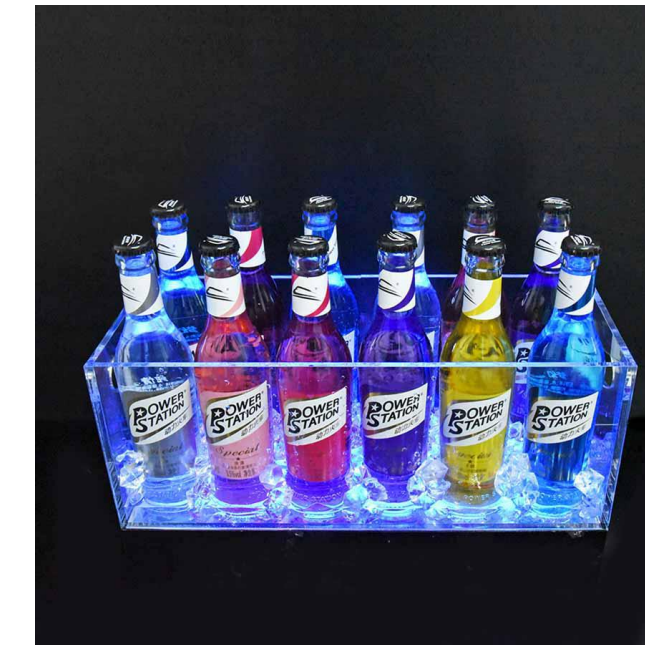

Name : Led ice bucket
Item : CF-343
Power supply :
Rechargeable style
Material : Acrylic
Size : (D)39*15.6*(H)21cm
Capacity : Twelve pens
(Order now, make now)