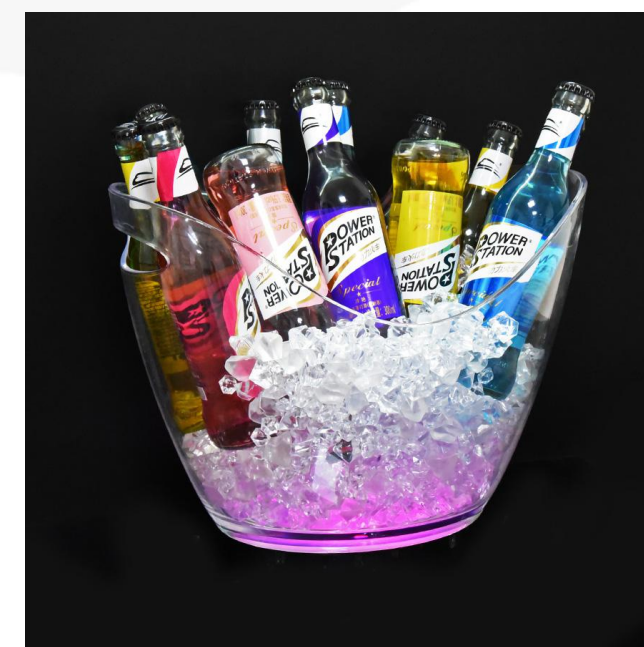

Name : Led ice bucket
Item : CF-314BF
Power supply :
Rechargeable style
Material : PS+ABS
Size : (D)35*25*(H)28.5cm
Capacity : 8L
(Stock)