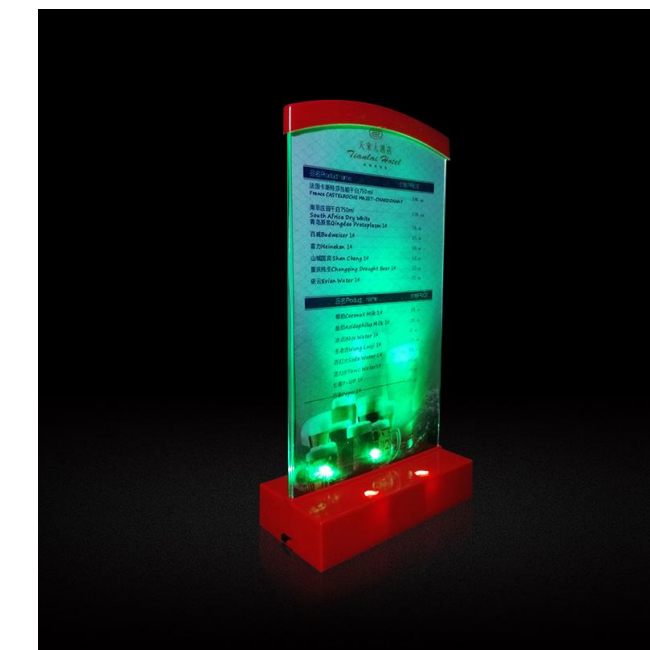

Name : Plastic Tray  
 Item : CF-804  
 Materia : PS  
 Size : (D)33.2\*(H)5.0cm  
 MOQ: 1000

Name : Led Table Tent  
 Item : CF-108AF  
 Power supply : Dry battery style (AAA\*3)  
 Materia : Acrylic+ABS  
 Size : (D)14.5\*(H)23.5cm  
 (Stock)

Name : Led Table Tent  
 Item : CF-108BF  
 Power supply : Rechargeable style  
 Materia : ABS +Acrylic  
 Size : (D)13.5\*(H)23cm  
 (Stock)

Name : Led Table Tent  
 Item : CF-116AF  
 Power supply : Dry battery style  
 Materia : ABS + Acrylic  
 Size : (D)11.8\*6\*(H)22.5cm  
 (Stock)